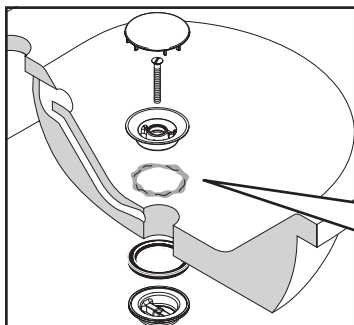

AXOR

- DE / Montageanleitung
FR / Instructions de montage
EN / Assembly instructions
IT / Istruzioni per Installazione
ES / Instrucciones de montaje
NL / Handleiding
DK / Monteringsvejledning
PT / Manual de Instalação
PL / Instrukcja montażu
CS / Montážní návod
SK / Montážny návod
ZH / 组装说明
RU / Инструкция по монтажу
HU / Szerelési útmutató
FI / Asennusohje
SV / Monteringsanvisning
LT / Montavimo instrukcijos
HR / Uputstva za instalaciju
TR / Montaj kılavuzu
RO / Instrucțiuni de montare
EL / Οδηγία συναρμολόγησης
SL / Navodila za montažo
ET / Paigaldusjuhend
LV / Montāžas instrukcija
SR / Uputstvo za montažu
NO / Montasjeveiledning
BG / Инструкция за употреба
UA / Інструкція по збірці
AR / تعليمات التجميع
JP / 施工説明書
HE / הוראות הרכבה

AXOR

51301XXX

INSTALLATION

(not included)
 Installationskitt
 Mastic d'installation
 Installation putty
 Mastice
 d'installazione
 Masilla
 Kit
 Kitt
 Mástique
 Kit instalatorski
 Instalační kit
 Inštalačná súprava
 水管胶泥
 Монтаж подводки
 Asennussarja
 Installationskitt
 Montavimo rinkinys
 Instalaterski kit
 Chit de instalare