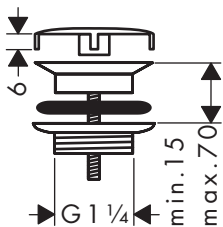

AXOR

- DE / Montageanleitung
FR / Instructions de montage
EN / Assembly instructions
IT / Istruzioni per Installazione
ES / Instrucciones de montaje
NL / Handleiding
DK / Monteringsvejledning
PT / Manual de Instalação
PL / Instrukcja montażu
CS / Montážní návod
SK / Montážny návod
ZH / 组装说明
RU / Инструкция по монтажу
HU / Szerelési útmutató
FI / Asennusohje
SV / Monteringsanvisning
LT / Montavimo instrukcijos
HR / Uputstva za instalaciju
TR / Montaj kılavuzu
RO / Instrucțiuni de montare
EL / Οδηγία συναρμολόγησης
SL / Navodila za montažo
ET / Paigaldusjuhend
LV / Montāžas instrukcija
SR / Uputstvo za montažu
NO / Montasjeveiledning
BG / Инструкция за употреба
UA / Інструкція по збірці
AR / تعليمات التجميع
JP / 施工説明書
HE / הוראות הרכבה

AXOR

51301XXX

INSTALLATION

(not included)
 Installationskitt
 Mastic d'installation
 Installation putty
 Mastice
 d'installazione
 Masilla
 Kit
 Kitt
 Mástique
 Kit instalatorski
 Instalační kit
 Inštalačná súprava
 水管胶泥
 Монтаж подводки
 Asennussarja
 Installationskitt
 Montavimo rinkinys
 Instalaterski kit
 Chit de instalare