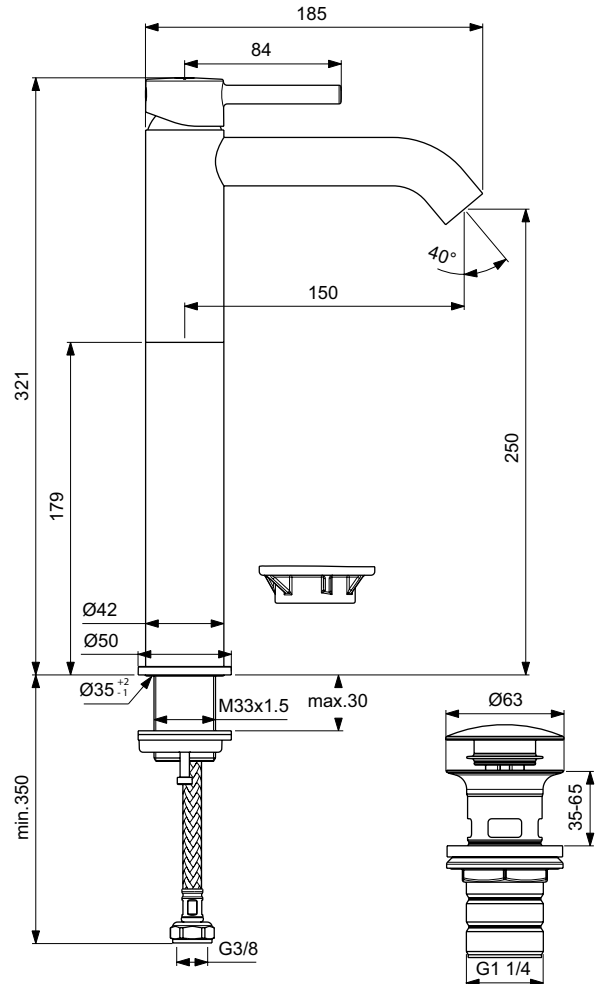

Ideal Standard

Ceraline

Artikel-Nr.: **BD137XG**

Waschtischarmatur

Ceraline Waschtischarmatur, Ausladung 150mm

Farbe: XG - Silk Black

Technologie: Firmaflow

Eigenschaften: EasyFix, Heißwassertemperaturbegrenzer, 5L-Strahlregler, Wassersparend, Energiesparend

Mehr Produktdetails:

| | |
|-----------------------|---|
| Montage: | Standmontage |
| Funktionsweise: | Einhebel |
| Zulassungen: | DIN EN 817, DIN EN 200, DIN 4109 Gruppe 1 |
| Betriebsdruck (bar): | 3 |
| Durchfluß (Liter): | 5 |
| Hahnlöcher: | 1 |
| Gewicht (kg): | 1,91 |
| Material: | Messing |
| Höhe (mm): | 321 |
| Breite (mm): | 185 |
| Tiefe/Ausladung (mm): | 189 |