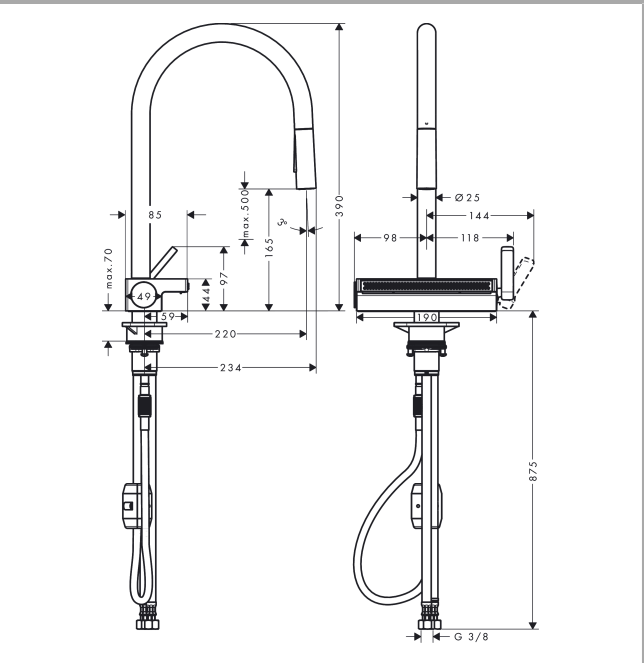

Måltegning