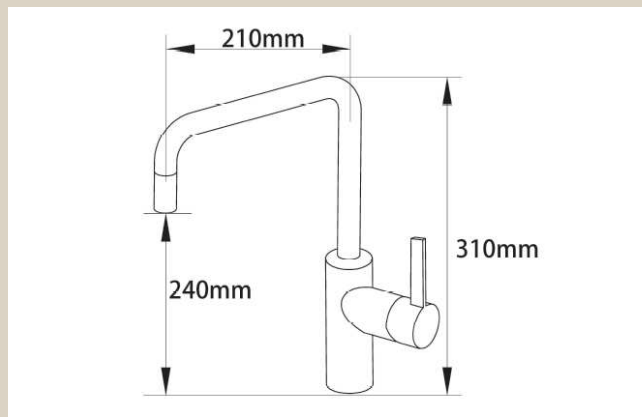

NOBA CK01

Køkkenarmatur - Børstet messing

Varenummer: CK01BM

VVS-nummer: 706057185

Data/vedligehold

- Flexible godkendte tilslutningslanger med 3/8" omløb.
- NOBA-armaturer fremstillet i rustfri stål.
- Udskæring for hanehul Ø35.
- Rengøring foretages med mild sæbeblanding påført klud. Armaturet bør ikke efterlades fugtig, og aftørres med blød klud efter endt rengøring.
- Klorholdige, slibende eller ætsende rengøringsmidler må ikke benyttes.
- Mild eddikeopløsning, 1 del eddike og 5 dele vand, kan benyttes til at fjerne kalk. Skylles efter med rigeligt vand.

OPRINDELSESLAND Kina

VÆGT 2 KG

GODKENDELSER:

-SINTEF 3497
-BELGAQUA 19/246/27

DATO FOR OPDATERING 23.09.2022 - Revision 03

NOBA K4/K5	Flow rate (l/s)			Result	
	0,1 MPa	0,3 MPa	0,5 MPa	Passed	Not passed
Fully open cold water	0,10	0,16	0,21	x	
34 °C	0,11	0,18	0,23	x	
38 °C	0,11	0,18	0,23	x	
42 °C	0,11	0,18	0,23	x	
Fully open hot water	0,10	0,16	0,21	x	