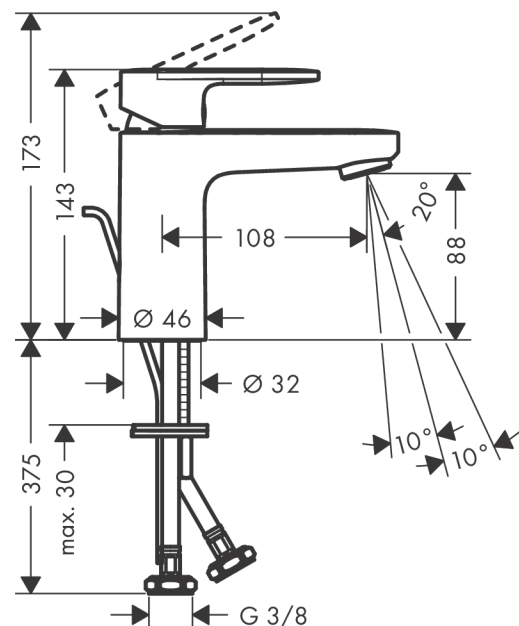

Måltegning