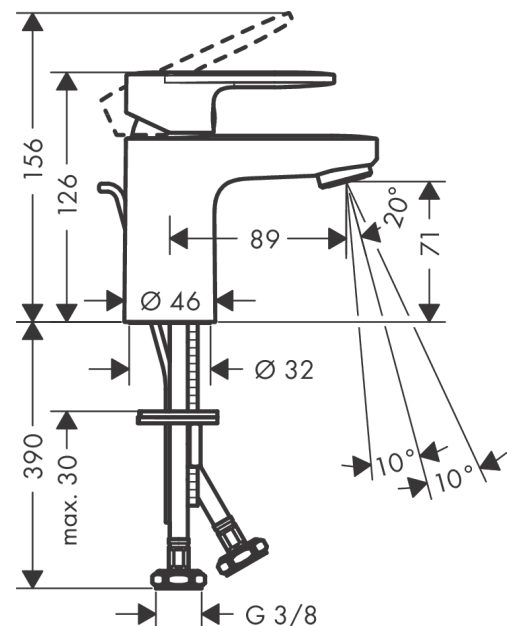

Vernis Blend

1-grebs håndvaskarmatur 70 med løft-op bundventil

Overflade: krom Art.Nr.: 71550000

Beskrivelse

Kendetegn

- består af: 1-grebs håndvaskarmatur, afløb
- ComfortZone 70
- fremspring: 89 mm
- tudhøjde: 71 mm
- grebsvariant: vingegreb
- stråletype: normalstråle
- vinkeljusterbar perlator
- maks. gennemstrømningsmængde ved 3 bar: 5 l/min
- keramisk kartusche
- justerbar temperaturbegrænsning
- løft-op bundventil G 1¼
- bundventil materiale: syntetisk
- EU-taksonomi: maks. 6 l/min - Substantial Contribution (SC)
- ETA VA 1.42/21034
- STA 1707
- STA 1707 - STA 1707_SE
- STA 1707 - STA_1707_DK
- EPD Basin Faucets

Produktdetaljer

VVS-nr.	702074104
Pris ekskl. moms	549,00 DKK
Pris inkl. moms *	686,25 DKK

Teknologi

Certifikater / Bæredygtighed

Produktbillede

Måltegning