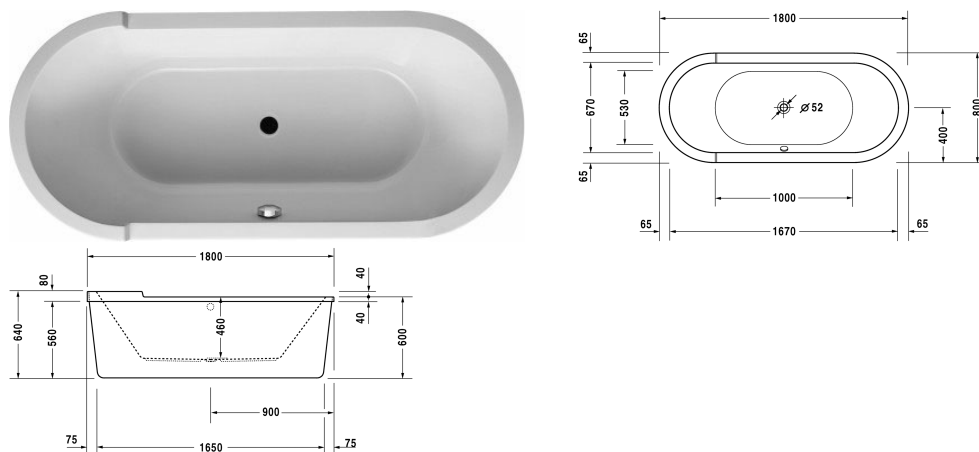

Starck kar og brus Badekar # 70001000000000

| < 1800 mm > |

Badekar	Dimension	Vægt	Ordrenummer
oval, fritstående, med to ryglæn, med akrylpanel og bæreramme, sanitærakryl, Filling capacity 170 l, water level 365 mm			
Farver			
00 Hvid (Alpin)			
Varianter			
Badekar	1800 x 800 mm	58,000 kg	70001000000000
Matchende udstyr			
Badekargreb krom			792804
Matchende produkter			
Af- og overløbssæt Quadroval med vandpåfyldning via afløbet, krom, til badekar, med fleksibel afløbsslange, **, afløbshoved 52 mm, Kabellængde 725 mm,			791228
Af- og overløbssæt Quadroval krom, til badekar med afløb i midten, med fleksibel afløbsslange, afløbshoved 52 mm, Kabellængde 850 mm,			792208
Af- og overløbssæt Quadroval med vandpåfyldning, krom, *, til badekar med afløb i midten, med fleksibel afløbsslange, afløbshoved 52 mm, Kabellængde 850 mm,			792209

Alle tegninger indeholder nødvendige mål indenfor standard tolerancer. De er angivet i mm og er vejledende. For præcise mål, specielt ved specielle anvendelsesområder, anbefaler vi at vente til produktet er modtaget.