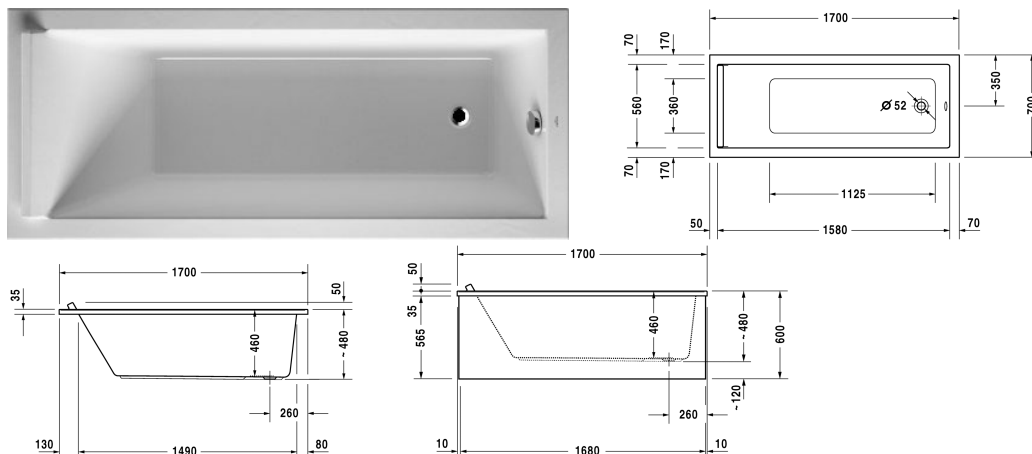

**Starck kar og brus Badekar # 70033400000000**

| &lt; 1700 mm &gt; |

Badekar	Dimension	Vægt	Ordrenummer
rektangulært, Indbygningsversion eller til badekarpanel, med et ryglæn, sanitærakryl, Filling capacity 155 l, water level 370 mm			
<b>Farver</b>			
00 Hvid (Alpin)			
<b>Varianter</b>			
Badekar	1700 x 700 mm	27,500 kg	70033400000000
<b>Matchende udstyr</b>			
Badekargreb krom			792804
<b>Passende paneler</b>			
Panel højre hjørne, til # 7X0334 (1700 x 700 mm)	1690 x 690 mm		ST8781
Panel til niche, til # 7X0334 (1700 x 700 mm), til # 7X0335 (1700 x 750 mm), til # 7X0336 (1700 x 800 mm), til # 7X0337 (1700 x 900 mm)	1690 mm		ST8938
Panel Back-to-wall version, til # 7X0334 (1700 x 700 mm)	1680 x 690 mm		ST8776
Panel venstre hjørne, til # 7X0334 (1700 x 700 mm)	1690 x 690 mm		ST8786
<b>Matchende produkter</b>			
Befæstigelse til montering af bade- og brusekar, 3 stk.,			790103
Kantbånd til badekar til støjdemning, Længde: 3300 mm, Bredde: 70 mm,			790126
Bensæt til bade- og brusekar af akryl, med længde > 1000 mm, højdejusterbar fra 140 - 220 mm med støjbeskyttelse til brusekar, 2 stk.,			790100

**Starck kar og brus Badekar # 700334000000000**

|&lt; 1700 mm &gt;|

Akrylpanel front, til Starck bade- og spakar, 1700 mm,	701067
Akrylpanel siden, til Starck bade- og spakar, 700 mm,	701071
Monteringskasse til # 700334,	791442
Nakkestøtte til Starck, Materiale: polyurethan, hvid,	790010
Støjbeskyttelse til akryl badekar ****, Indhold: Støjreducerende fastgørelse, Bitumen puder, kantbånd # 790126,	791368
Af- og overløbssæt Quadroval krom, til badekar med afløb i siden, afløbshoved 52 mm, Kabellængde 530 mm,	792200
Af- og overløbssæt Quadroval med vandpåfyldning, krom, *, til badekar med afløb i siden, afløbshoved 52 mm, Kabellængde 530 mm,	792201

*Alle tegninger indeholder nødvendige mål indenfor standard tolerancer. De er angivet i mm og er vejledende. For præcise mål, specielt ved specielle anvendelsesområder, anbefaler vi at vente til produktet er modtaget.*