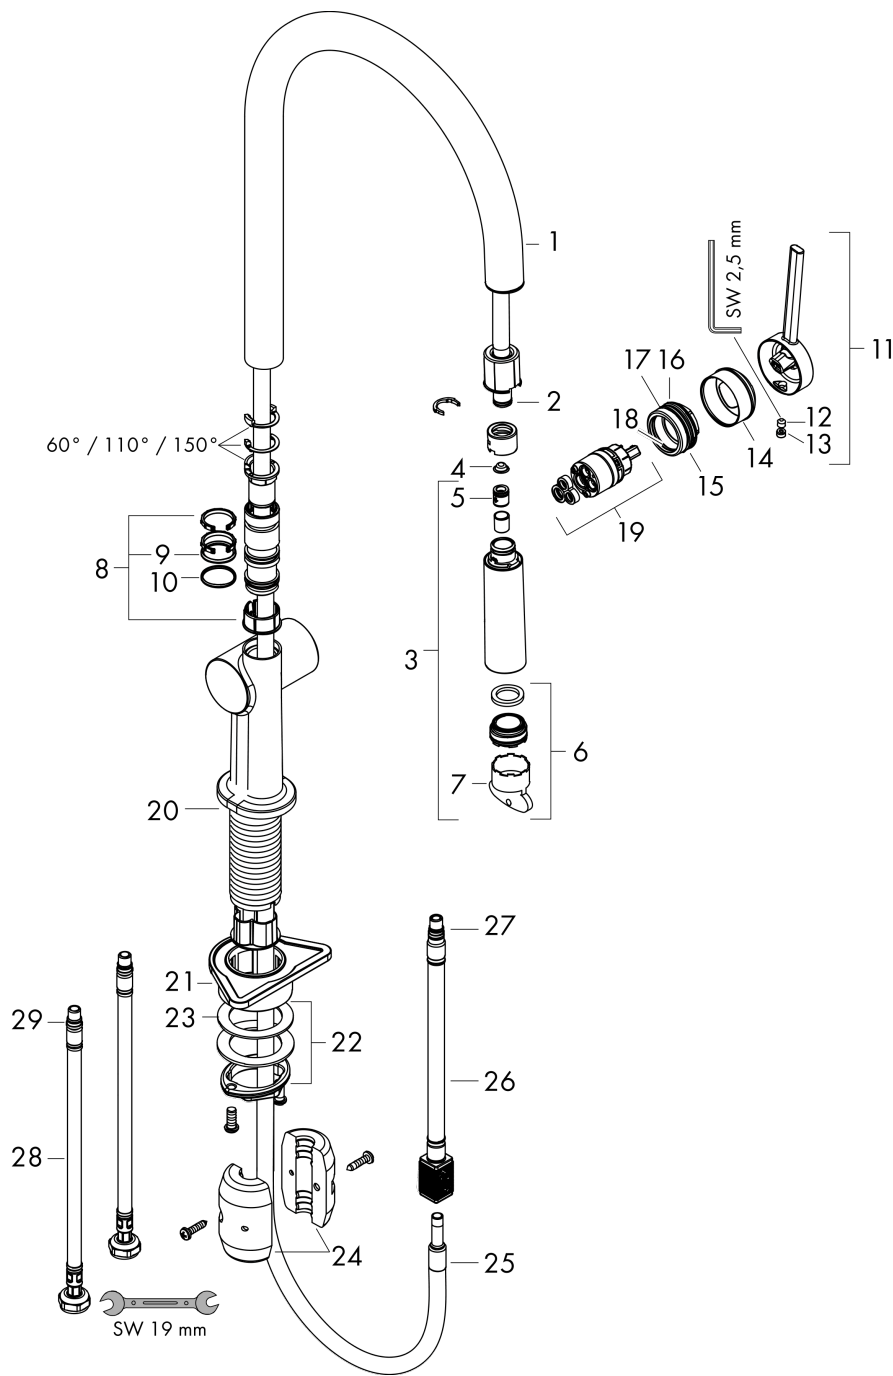

### Scale drawing

**Talis M54**

**Single lever kitchen mixer 210, pull-out spout, 1jet**

Surfaces: **Matt Black** Article Number: **72802670**

**Flowchart**

Talis M54

Single lever kitchen mixer 210, pull-out spout, 1jet

Surfaces: **Matt Black** Article Number: **72802670**

Exploded Drawing

Year of production: >04/20

**Talis M54****Single lever kitchen mixer 210, pull-out spout, 1jet**Surfaces: **Matt Black** Article Number: **72802670****Spare part list**

Year of production: &gt;04/20

Pos.	Description	Article Number	Price	PU
1	spout cpl.	93739670	€ 105,91	1
2	O-ring 8x2	98112000	€ 3,21	1
3	handspray	93747670	€ 85,68	1
4	filter	98516000	€ 5,24	1
5	non return valve DW 10	96456000	€ 8,45	1
6	aerator M24x1 (7 l/min)	95965000	€ 28,20	1
7	special tool	95158000	€ 5,24	1
8	set of lever collars	98365000	€ 8,45	1
9	O-ring 19x2	98426000	€ 3,21	1
10	O-ring 20x1,5	98197000	€ 3,21	1
11	handle	93736670	€ 53,91	1
12	hollow set screw M5x5	98446000	€ 3,21	1
13	screw cover	93735610	€ 8,45	1
14	flange	93737670	€ 53,91	1
15	nut	93738000	€ 44,63	1
16	O-ring 25x1,5	98146000	€ 3,21	1
17	O-ring 30x1,5	98433000	€ 3,21	1
18	O-ring 29x2	98391000	€ 3,21	1
19	cartridge, assy	93740000	€ 86,16	1
20	O-ring 36x3	98052000	€ 3,21	1
21	support	97523000	€ 5,24	1
22	fixing set (Ø 34)	95049000	€ 13,92	1
23	lever collar	97548000	€ 3,21	1
24	weight	92500000	€ 35,94	1
25	hose	93745000	€ 70,57	1
26	hose	93744000	€ 44,63	1
27	O-ring 7x1,5	98422000	€ 3,21	1
28	connection hose 900 mm M8x0,75 G3/8	93746000	€ 35,94	1
29	O-ring 6,6x1,6	93019000	€ 3,21	1