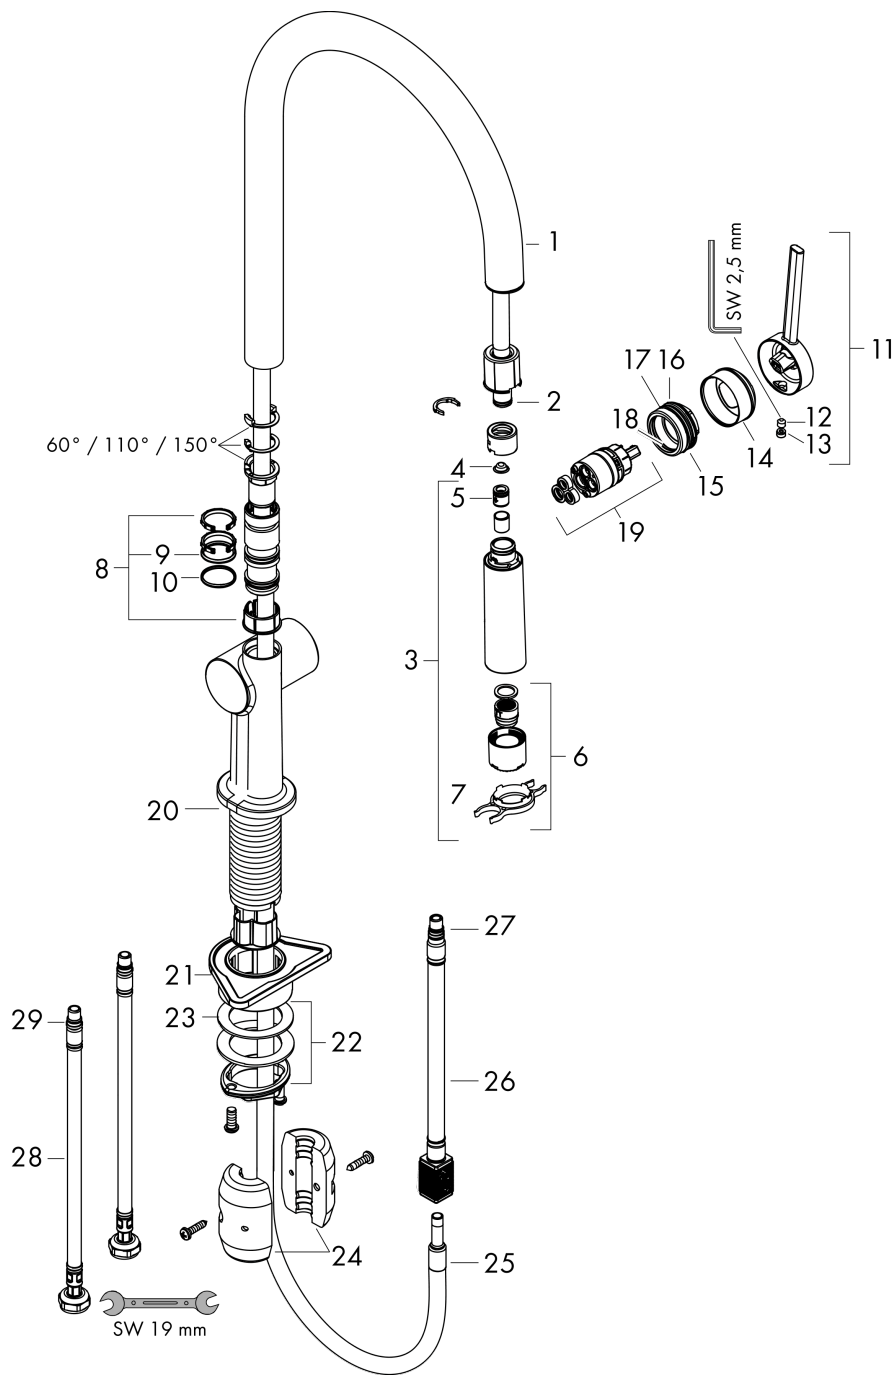

Surfaces: **Chrome** Article Number: **72800000**

Flowchart

Talis M54
Single lever kitchen mixer 210, pull-out spray, 2jet
 Surfaces: **Chrome** Article Number: **72800000**

Exploded Drawing

Year of production: >12/19

Talis M54

Single lever kitchen mixer 210, pull-out spray, 2jet

Surfaces: **Chrome** Article Number: **72800000**

Spare part list

Year of production: >12/19

Pos.	Description	Article Number	Price	PU
1	spout cpl.	93739000	€ 70,57	1
2	O-ring 8x2	98112000	€ 3,21	1
3	handspray	93741000	€ 70,57	1
4	filter	98516000	€ 5,24	1
5	non return valve DW 10	96456000	€ 8,45	1
6	spray former	93342000	€ 44,63	1
7	service tool	95910000	€ 8,45	1
8	set of lever collars	98365000	€ 8,45	1
9	O-ring 19x2	98426000	€ 3,21	1
10	O-ring 20x1,5	98197000	€ 3,21	1
11	handle	93736000	€ 35,94	1
12	hollow set screw M5x5	98446000	€ 3,21	1
13	screw cover	93735610	€ 8,45	1
14	flange	93737000	€ 35,94	1
15	nut	93738000	€ 44,63	1
16	O-ring 30x1,5	98433000	€ 3,21	1
17	O-ring 29x2	98391000	€ 3,21	1
18	O-ring 25x1,5	98146000	€ 3,21	1
19	cartridge, assy	93740000	€ 86,16	1
20	O-ring 36x3	98052000	€ 3,21	1
21	support	97523000	€ 5,24	1
22	fixing set (Ø 34)	95049000	€ 13,92	1
23	lever collar	97548000	€ 3,21	1
24	weight	92500000	€ 35,94	1
25	hose	93745000	€ 70,57	1
26	hose	93744000	€ 44,63	1
27	O-ring 7x1,5	98422000	€ 3,21	1
28	connection hose 900 mm M8x0,75 G3/8	93746000	€ 35,94	1
29	O-ring 6,6x1,6	93019000	€ 3,21	1
a	set of adapters	93395000	€ 22,37	1