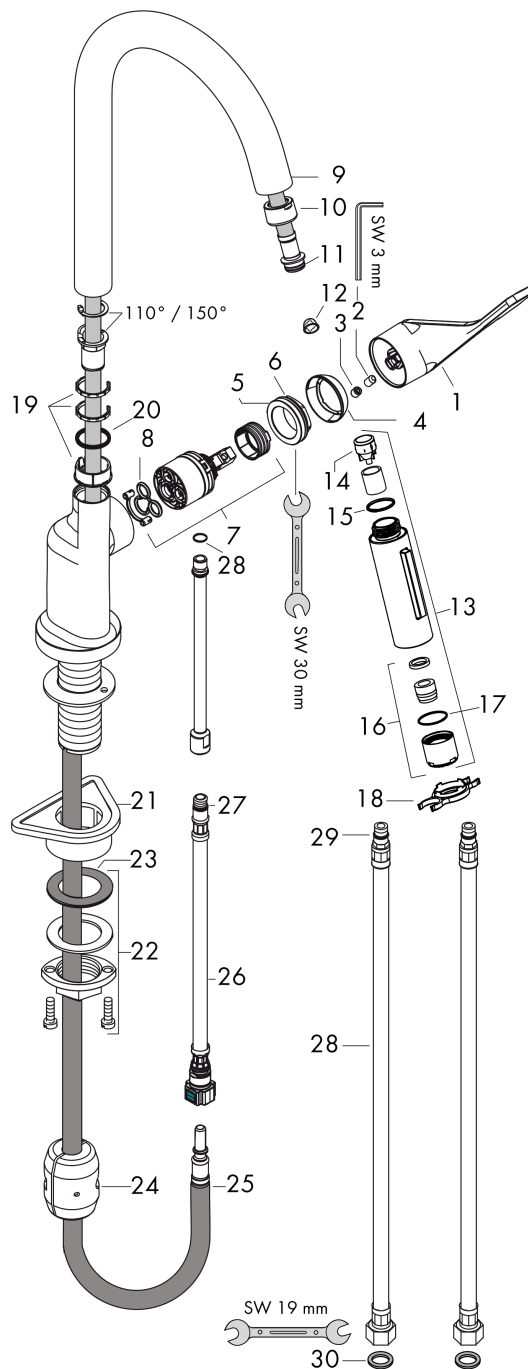

Exploded Drawing

Year of production: >06/19

AXOR Citterio
Single lever kitchen mixer 250 with pull-out spray
 Surfaces: **Chrome** Article Number: **39835000**

Spare part list

Year of production: >06/19

Pos.		Article Number	Price	PU
1	handle	39891000	€ 100,44	1
2	hollow set screw M6x10 DIN 916	96029000	€ 3,21	1
3	screw cover	96762000	€ 3,21	1
4	flange	98603000	€ 22,37	1
5	nut	97209000	€ 13,92	1
6	O-Ring 32x2	98193000	€ 3,21	1
7	cartridge, assy	92730000	€ 57,12	1
8	seal	95008000	€ 8,45	1
9	spout cpl.	95926000	€ 162,08	1
10	nut	92755000	€ 18,33	1
11	O-ring 11x2	98127000	€ 3,21	1
12	filter	97735000	€ 3,21	1
13	handspray	95908000	€ 162,08	1
14	non return valve	96737000	€ 28,20	1
15	O-ring 18x1,5	98231000	€ 3,21	1
16	aerator laminar M22x1 (15 l/min)	95909000	€ 44,63	1
17	O-ring 20x1	98140000	€ 3,21	1
18	service tool	95910000	€ 8,45	1
19	set of lever collars	98365000	€ 8,45	1
20	O-ring 21x2,5	98211000	€ 3,21	1
21	support	97523000	€ 5,24	1
22	fixing set (Ø 34)	95049000	€ 13,92	1
23	lever collar	97548000	€ 3,21	1
24	weight	92500000	€ 35,94	1
25	hose 1,50 m	95507000	€ 70,57	1
26	connection hose 600 mm M10x1	95561000	€ 22,37	1
27	O-ring 8x1,75	97827000	€ 3,21	1
28	connection hose 900 mm M8x0,75 G3/8	96316000	€ 35,94	1
29	O-ring 7x1,5	98422000	€ 3,21	1
30	sealing set	95581000	€ 5,24	1
a	Grease	90920000	€ 13,92	1
b	set of locating rings (110° / 150°)	98486000	€ 13,92	1