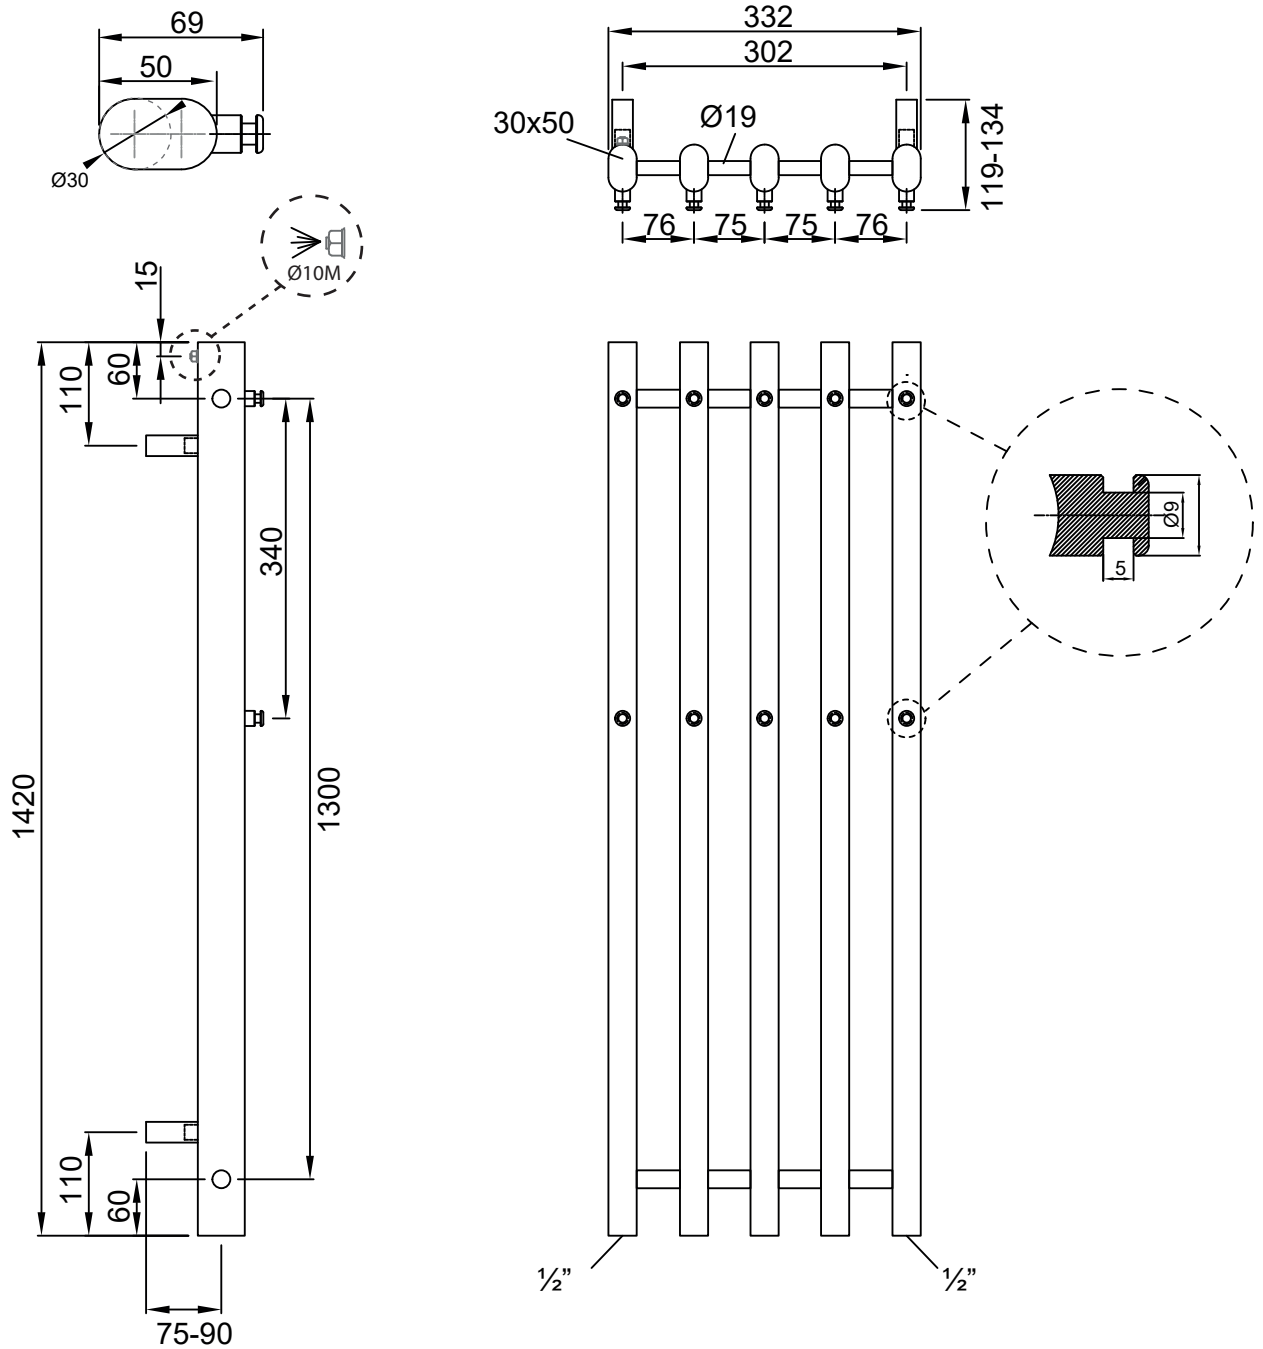

**Gyldighed / Giltighet / Validity / Gültigkeit / Validité**

- DK/NO Vega håndklæderadiatorer med nedenstående varenumre.
- SE Vega handdukstorkar med nedanstående produktnumra.
- EN Vega towel warmers with mentioned product numbers.
- DE Vega Handtuchheizkörpern mit den unten genannten Artikelnummern.
- FR Sèche-serviettes Vega avec ci-dessous les numéros de produits mentionnés.

**VG1425C, VG1425S**

**OBS - Attention - Achtung**

Prøvetryk / Testtryck/ Test pressure / Prüfdruck: 10,4 BAR

Max driftstryk - Arbetstryck - Max working pressure - Max. Betriebsdruck - Pression de service maxi: 8 BAR