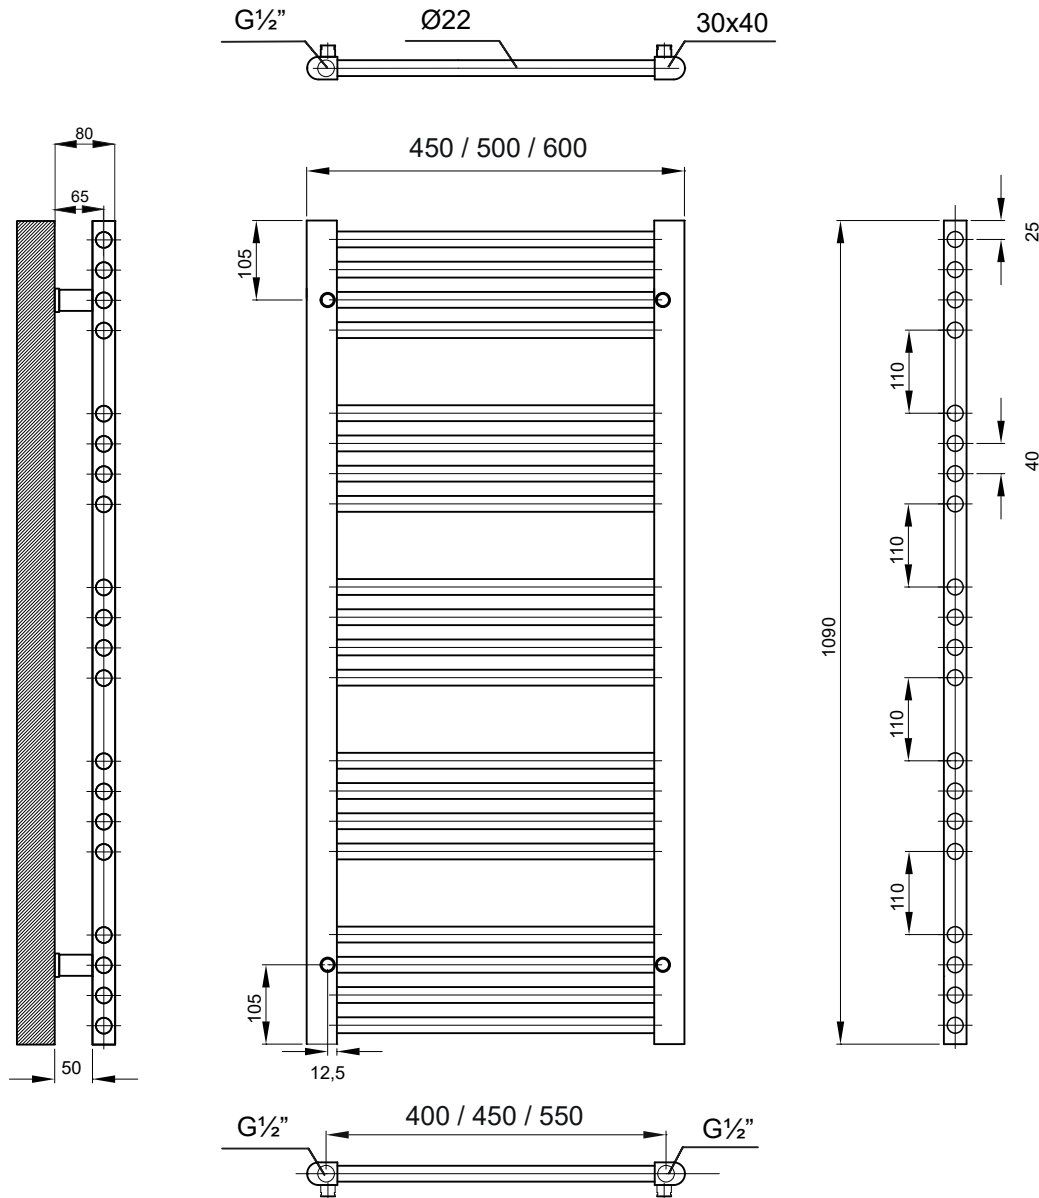

Gyldighed / Giltighet / Validity / Gültigkeit

- DK/NO Space håndklædetørrer med nedenstående varenumre.
 SE Space handduktstorkar med nedanstående produktnumra.
 EN Space towel dryer with below mentioned product numbers.
 DE Space Badheizkörper mit den unten genannten Artikelnummern.

S10945C, S10945H, S10950C, S10950H, S10960C, S10960H

Ydeevnedeklaration / Declaration of Performance / Leistungserklärung / Prestandadeklaration:

Plan/flat/flach & krom/chrome/verchromt: DOP-SC-002
 Plan/flat/flach & lak/paint/lack: DOP-SH-002