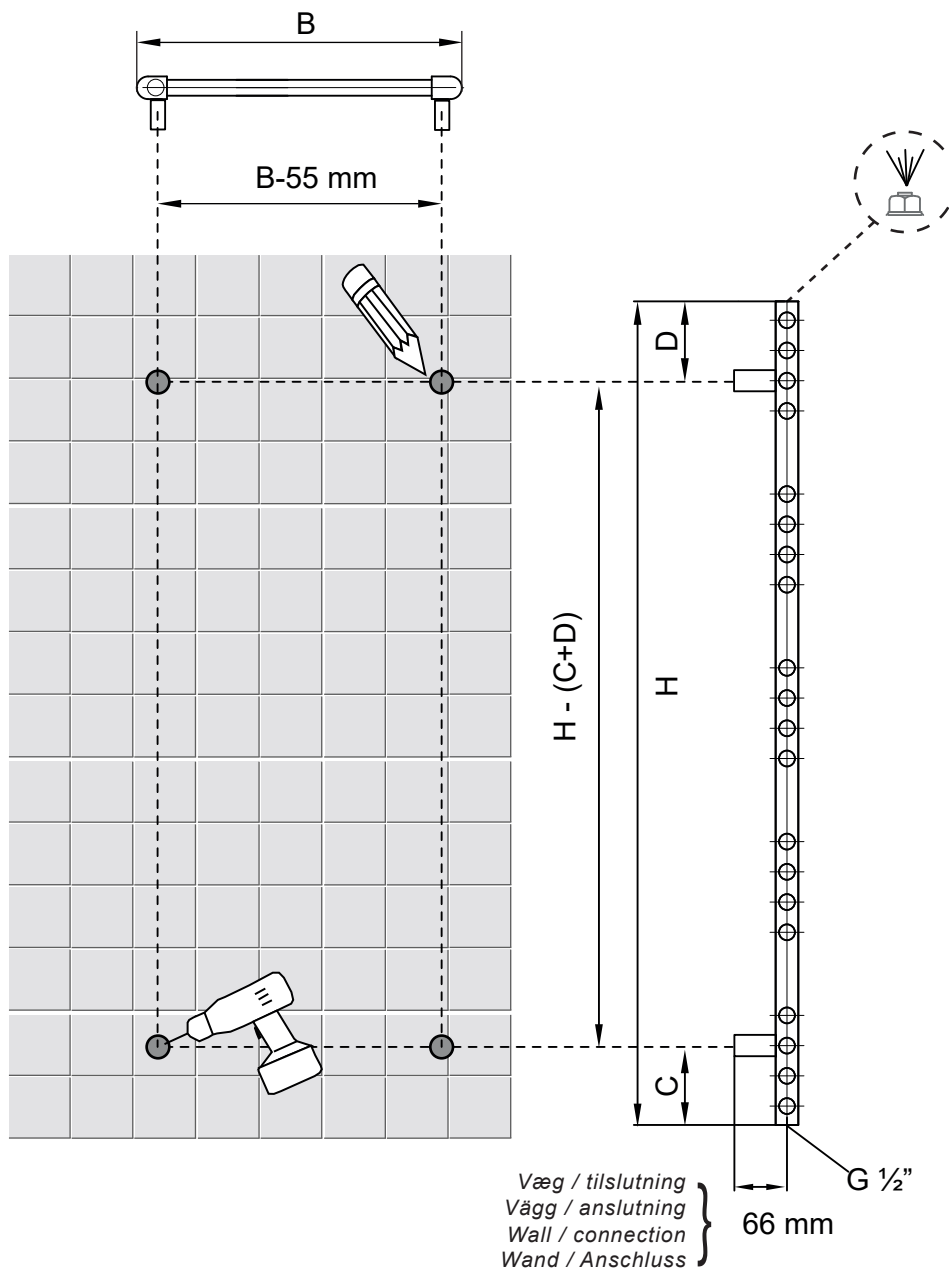

Montering / Mounting / Montage

Produktidentifikation / Products identification / Kenncode / Identifikationskod:

Model SPACE:

510 x 900 / 630 x 1000 / 860 x 450 / 860 x 500 / 860 x 600 / 1090 x 450 / 1090 x 500 /
1090 x 600 / 1103 x 500 / 1337 x 600 / 1320 x 500 / 1320 x 600

Max 90° Celcius

Max 8 BAR

3 x 1/2"