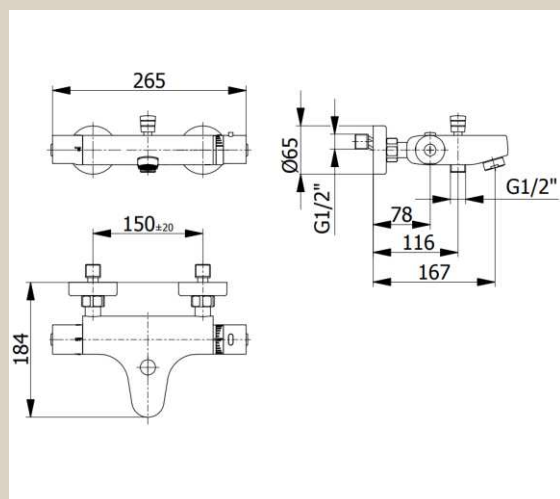

DATABLAD

5106Y

Kararmatur med håndbruser, mat sort

Varenummer: 5106Y

VVS-nummer: N/A

Data/vedligehold

- Tilslutning mod væg 3/4" med centerafstand 150 mm.
- Leveres komplet med bruseslange, vægholder og håndbruser.
- 1/2 x 3/4" excentriske forskruninger og rosetter medfølger i kassen
- Rengøring foretages med mild sæbeblandning påført klud. Armaturet bør ikke efterlades fugtig, og aftørres med blød klud efter endt rengøring.
- Klorholdige, slibende eller ætsende rengøringsmidler må ikke benyttes.
- Mild eddikeopløsning, 1 del eddike og 5 dele vand, kan benyttes til at fjerne kalk. Skylles efter med rigeligt vand.

OPRINDELSESLAND

Italien

VÆGT

3 KG

DATO FOR OPDATERING

04.05.2022 - Revision 01